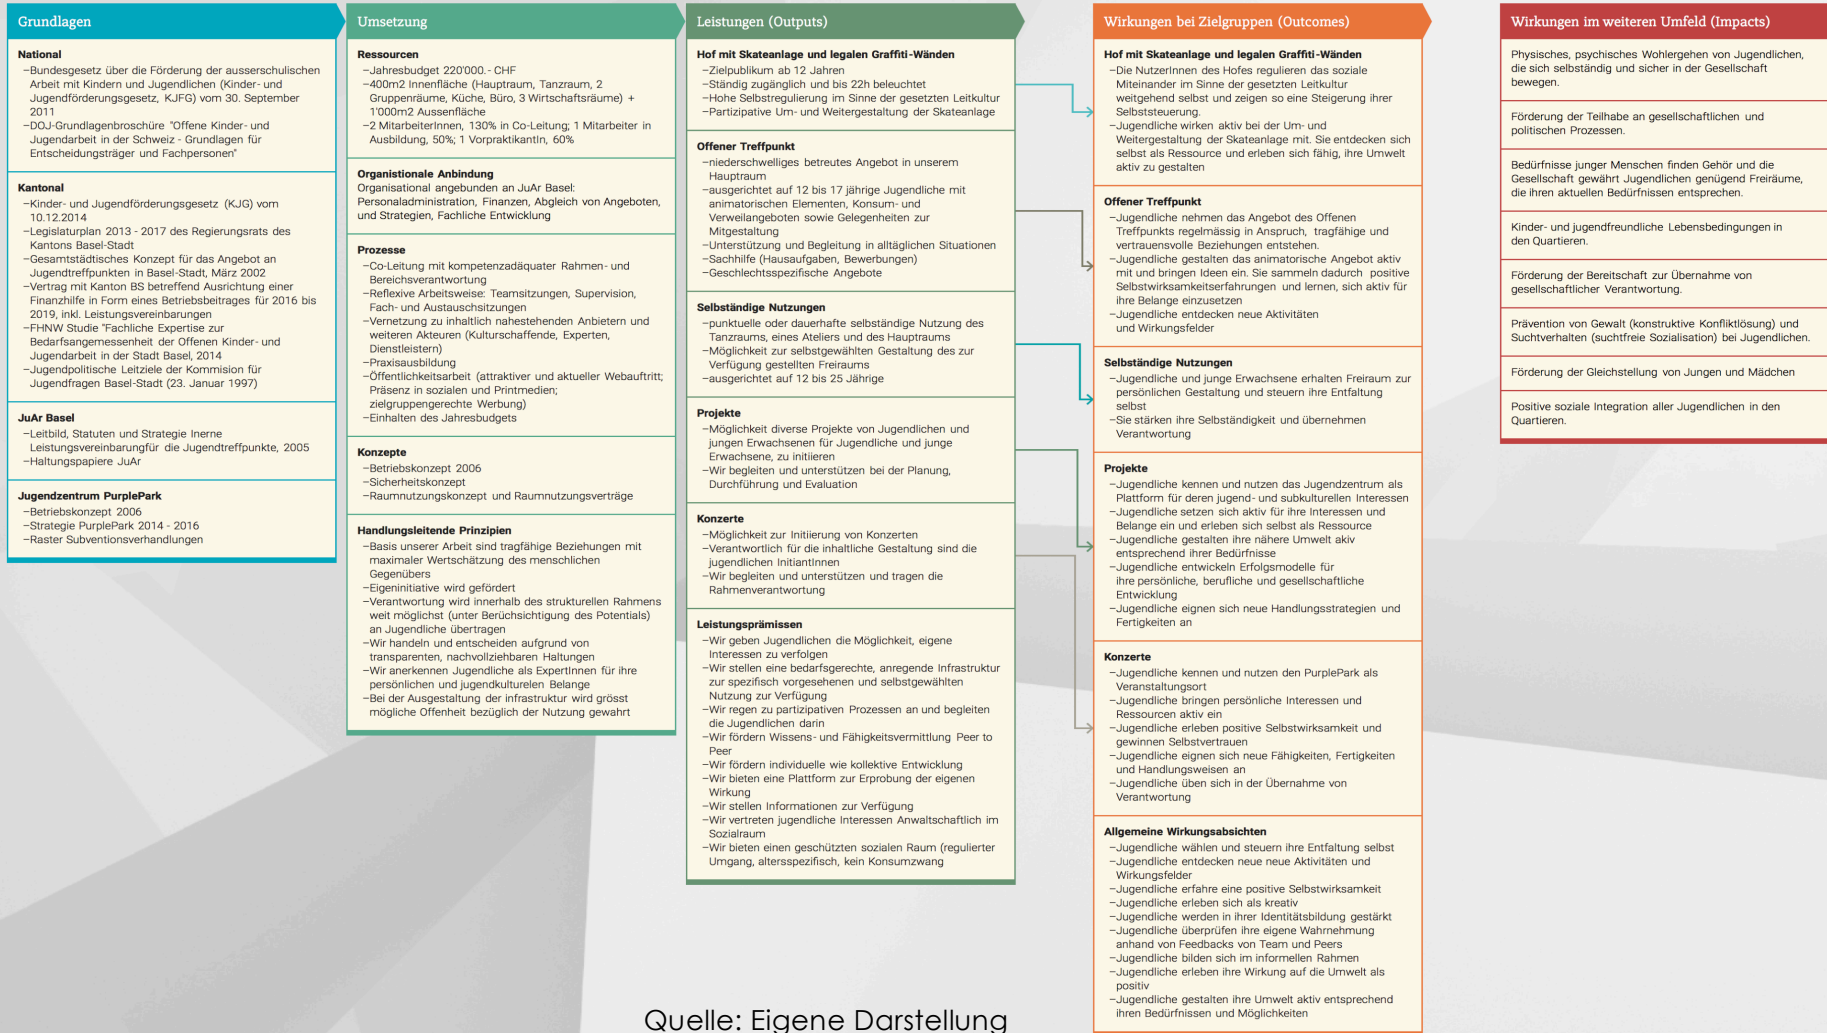

Abbildung 2: Wirkungsmodell Jugendzentrum PurplePark 2017+

Quelle: Eigene Darstellung